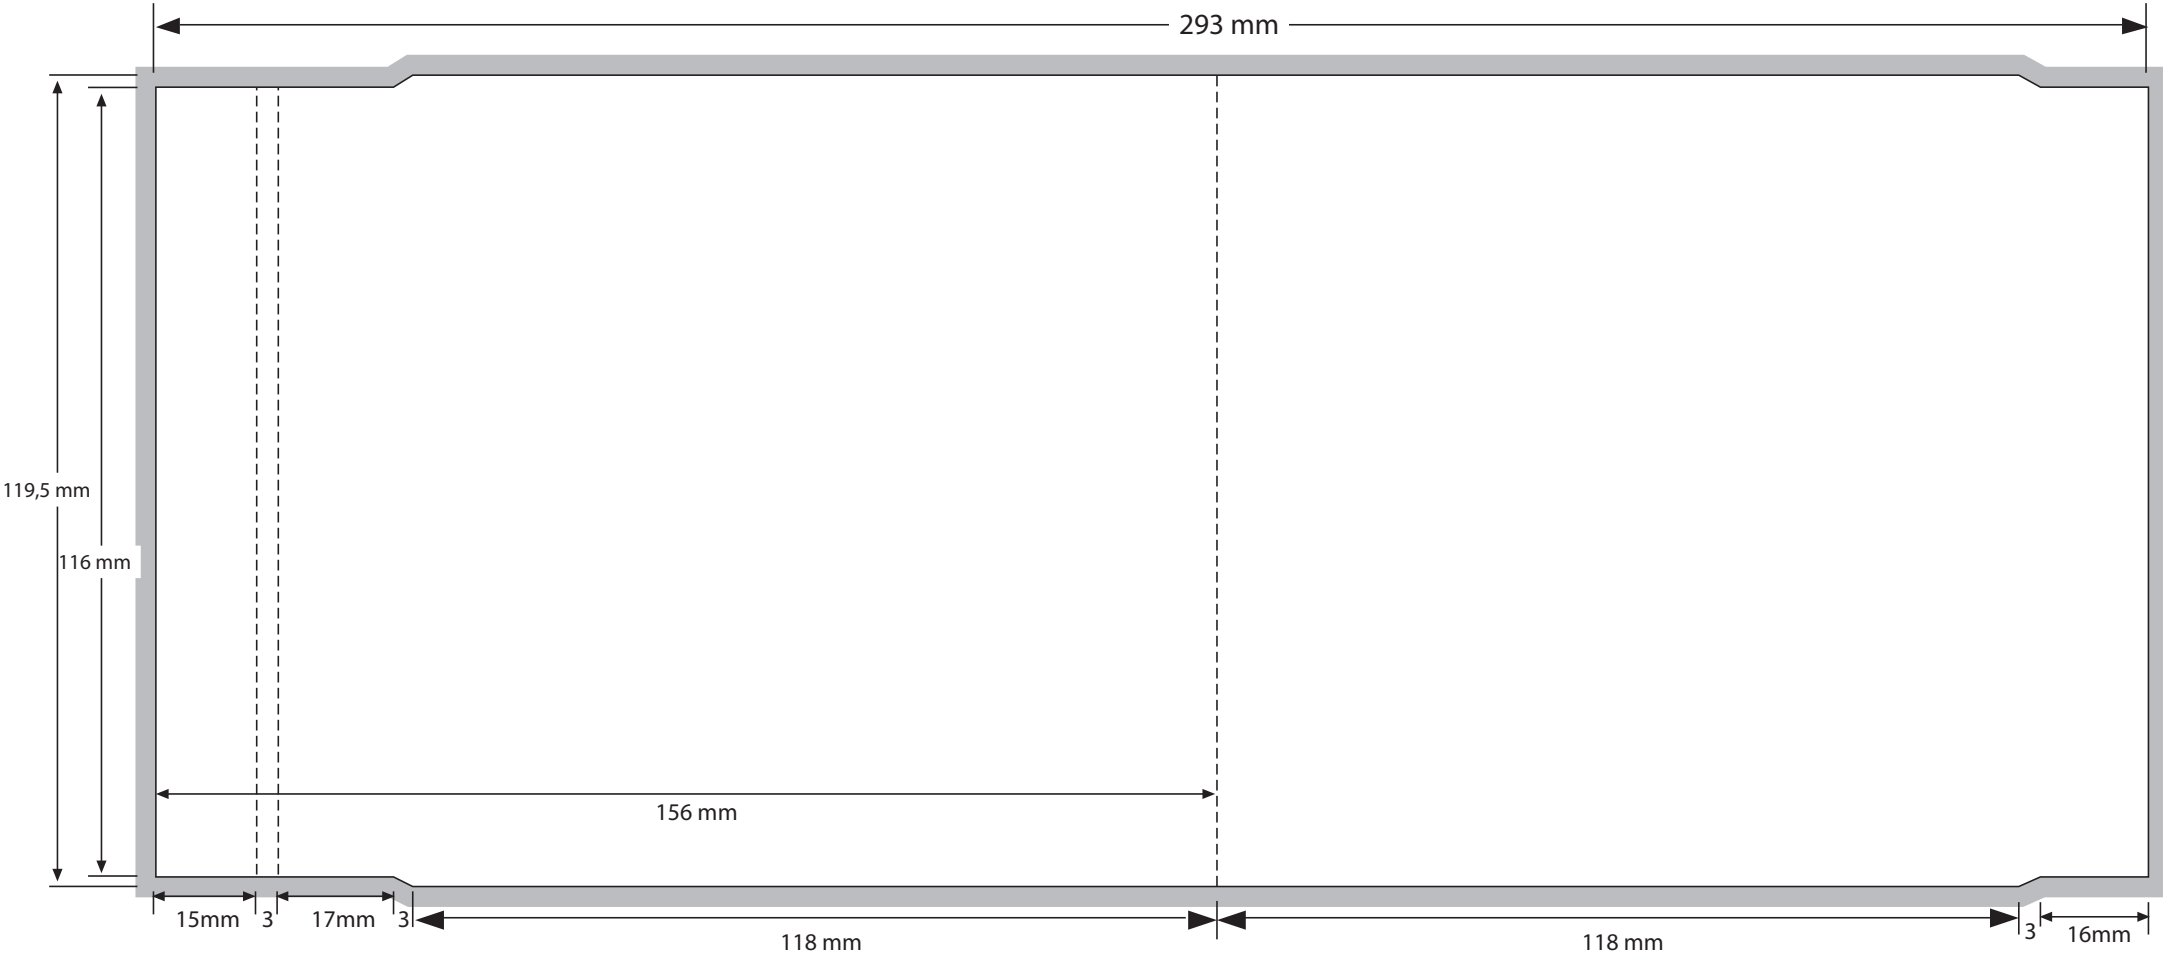

SONIC FACTORY

Singlebox/J-Card

Bleed/Leikkausvarat minimum 3 mm