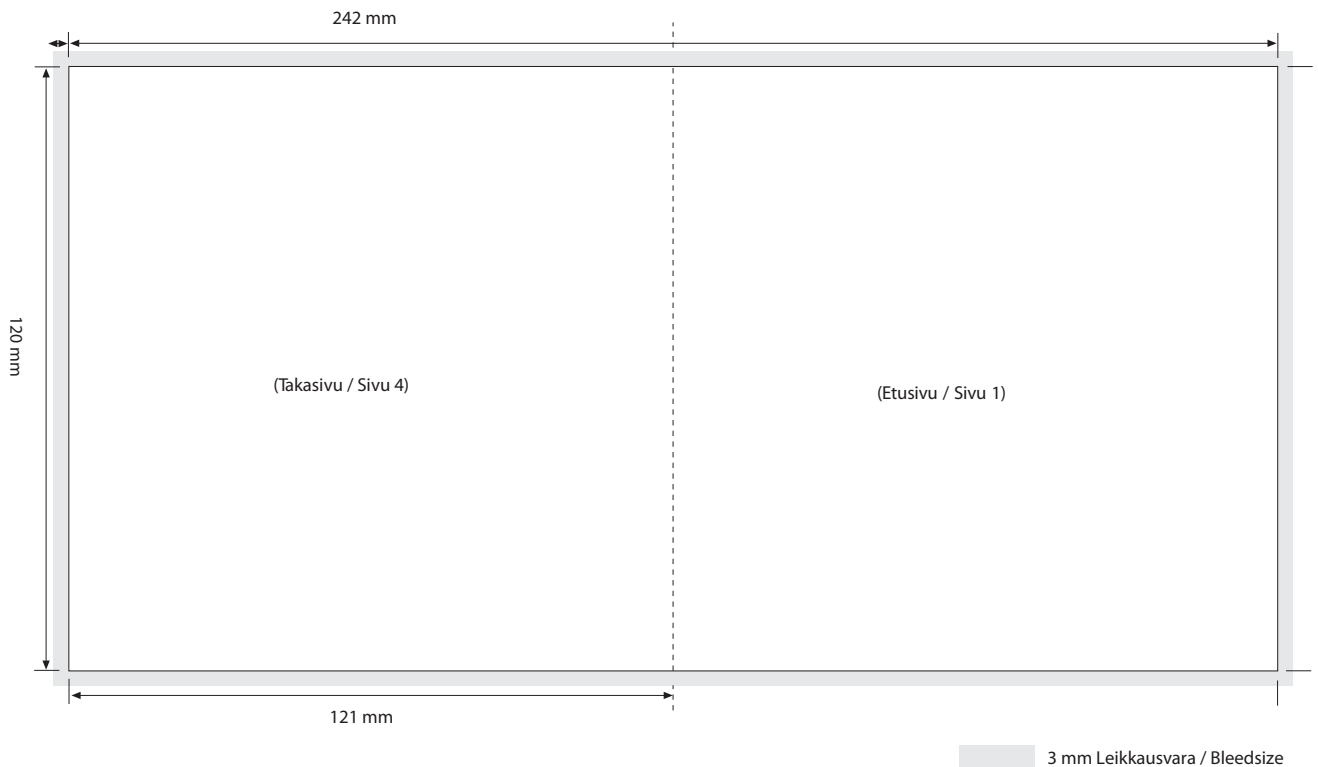

### Sivupohja:

- Sivukoko: 121 x 120 mm, sivupari 242 x 120 mm.
- Sivuasetointi: Parillisensivunumero vasemmalle ja pariton sivunumero oikealle.  
esim. 4 s. vihkonen: (4 / 1), (2 / 3)  
8 s. vihkonen: (8 / 1), (2 / 7), (6 / 3), (4 / 5)  
12 s. vihkonen: (12 / 1), (2 / 11), (10 / 3), (4 / 9), (8 / 5), (6 / 7)