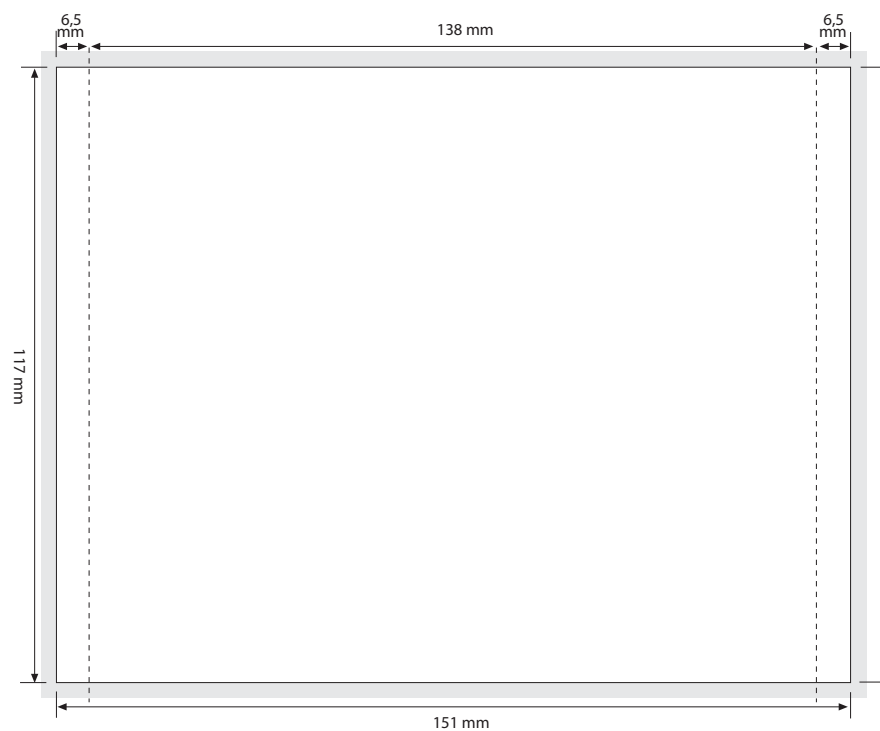

SONIC FACTORY

KANSIOHJE: Takakansi / Inlay card

Jewelbox

3 mm Leikkausvara / Bleedsiz

Sivupohja:

- Sivukoko: 151 x 117 mm (6,5 mm + 138 mm + 6,5 mm)