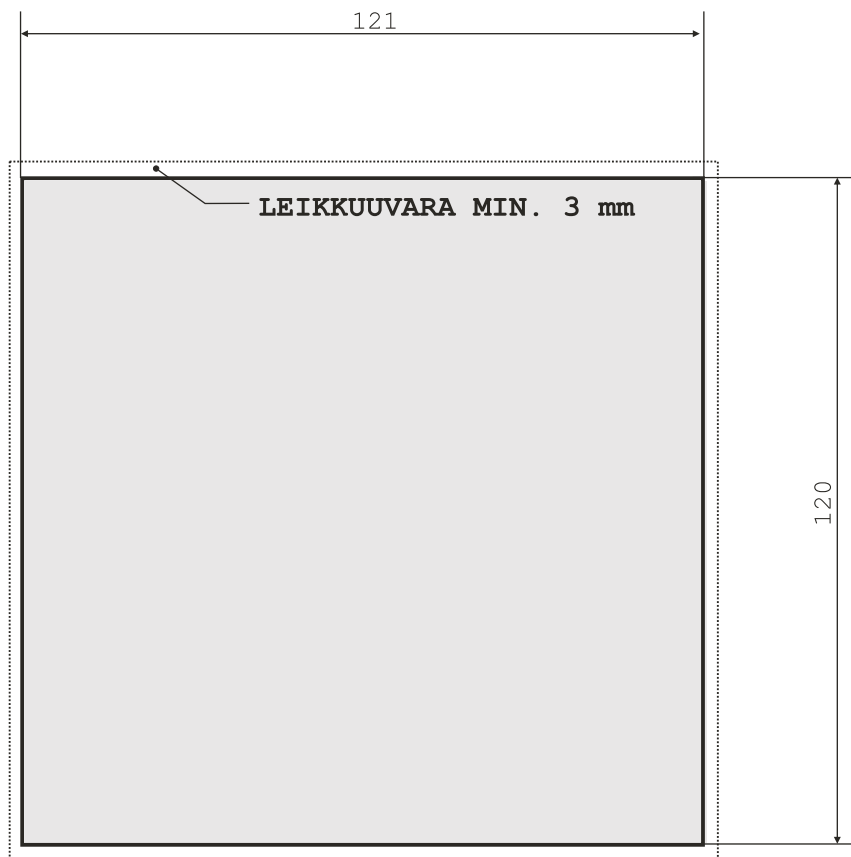

SONIC FACTORY

CD ETULIPUKE, 2 SIVUA

KOKO: 121 x 120 mm (lisäksi 3 mm leikkuuvara)

PAINO: Offsetpainatus (standardi CMYK väriskaala, erikoisvärit PANTONE)

PAPERILAATU: 150g Gloss

HUOM Katso yleiset paino-ohjeet