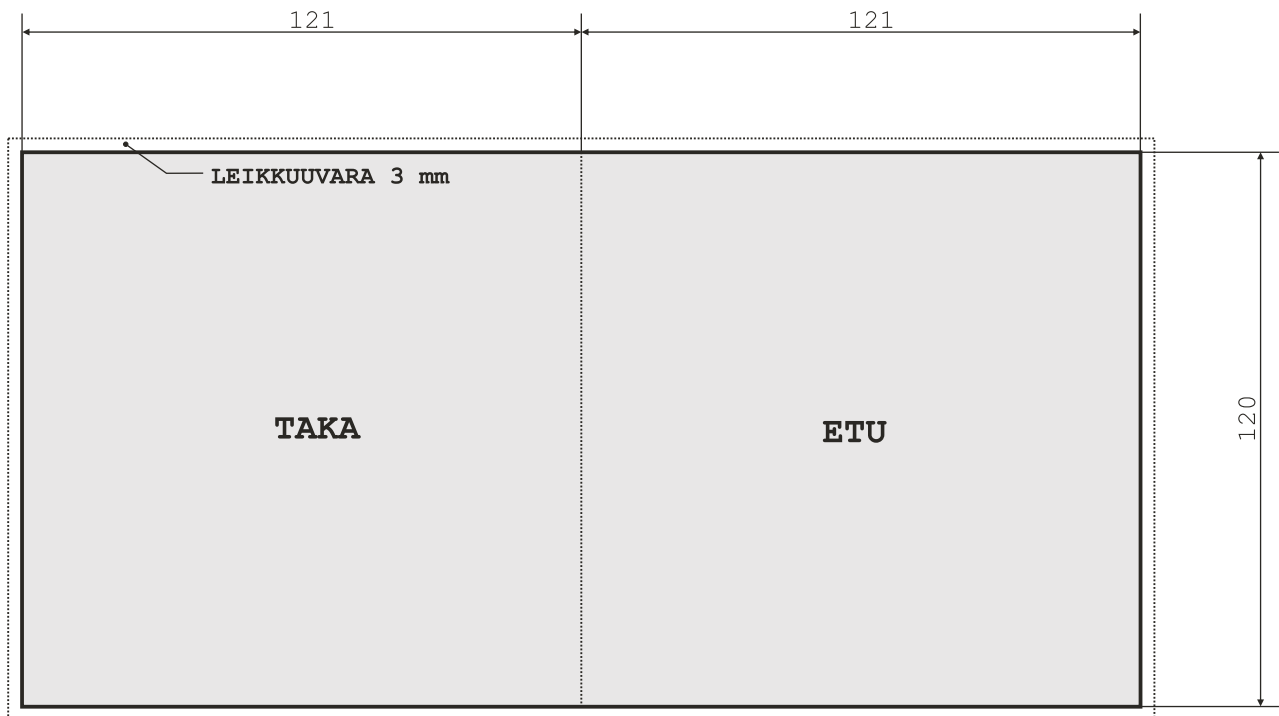

SONIC FACTORY

CD ETULIPUKE, 4 SIVUA

KOKO: 242x x120 mm (lisäksi leikkuuvara 3 mm)

PAINO: Offsetpainatus (standardi CMYK väriskaala, erikoisvärit PANTONE)

PAPERILAATU: 150g Gloss

HUOM Katso yleiset paino-ohjeet