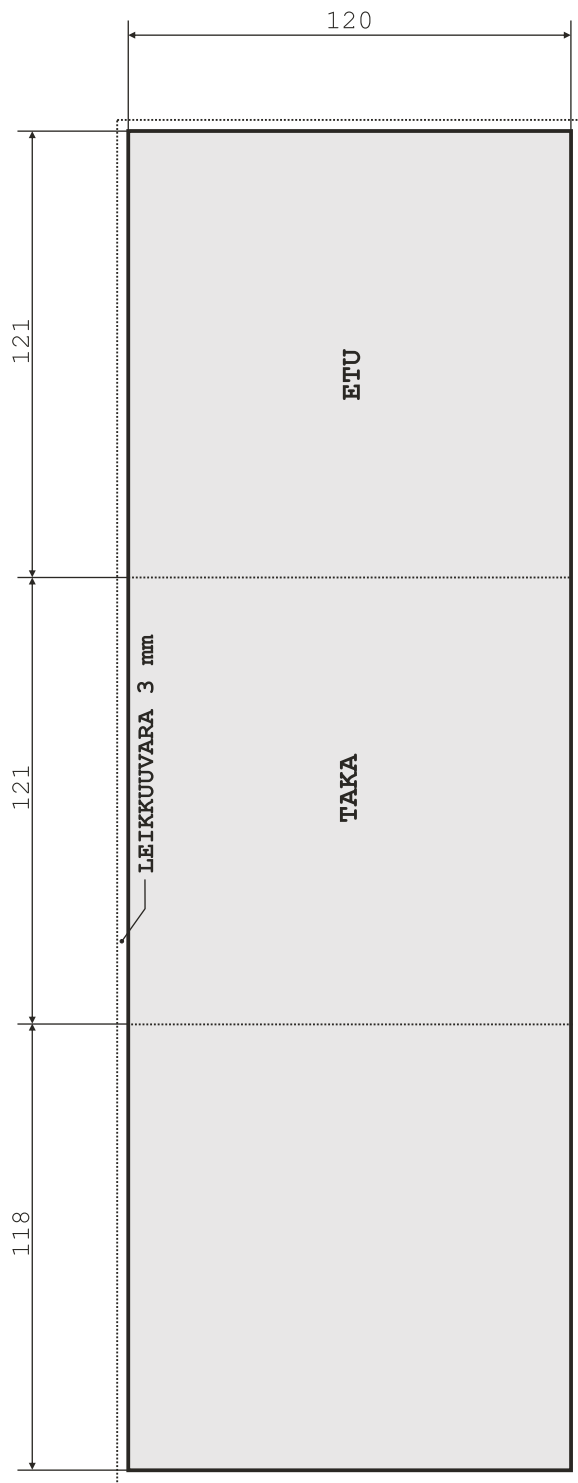

SONIC FACTORY

CD ETULIPUKE, 6 SIVUA, O-TAITETTU

KOKO: 360 x 120 mm
(lisäksi leikkuvuvara 3 mm)

PAINO: Offsetpainatus
(standardi CMYK väriskaala,
erikoisvärit PANTONE)

PAPERILAATU: 150g Gloss

HUOM! Katso yleiset paino-ohjeet