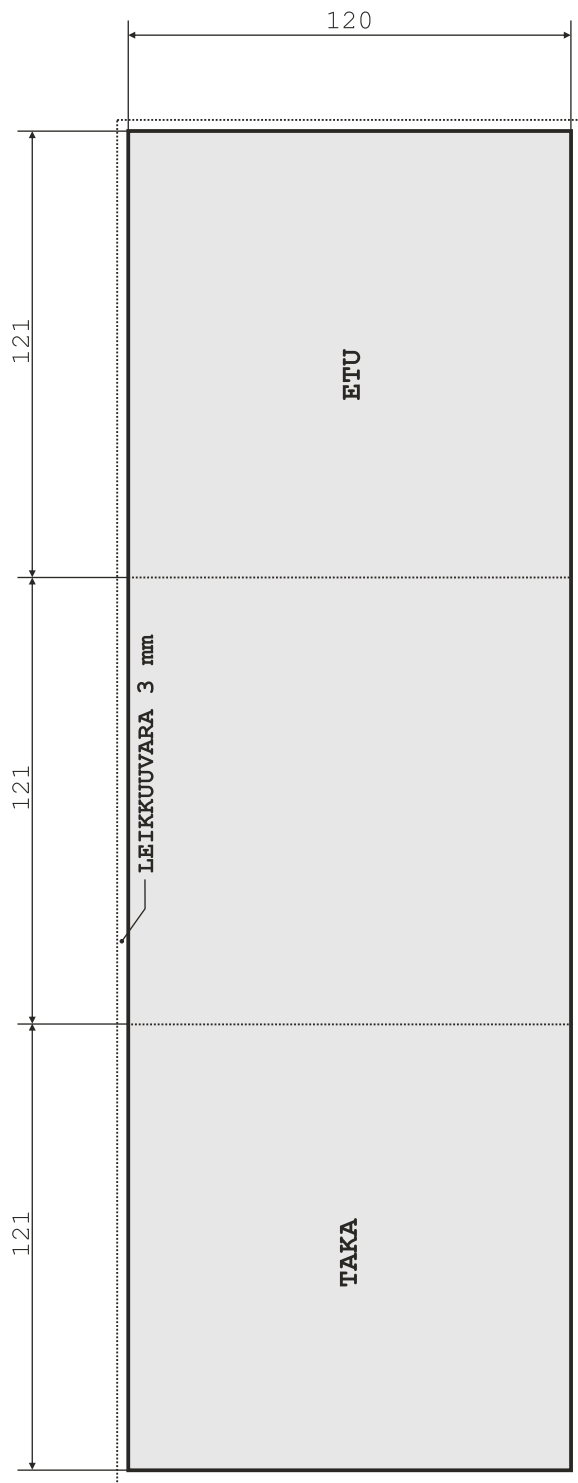

## CD ETULIPUKE, 6 SIVUA, Z-TAITETTU

**KOKO:** 363 x 120 mm  
(lisäksi leikkuuvara 3 mm)

**PAINO:** Offsetpainatus  
(standardi CMYK väriskaala,  
erikoisvärit PANTONE)

**PAPERILAATU:** 150g Gloss

**HUOM!** Katso yleiset paino-ohjeet