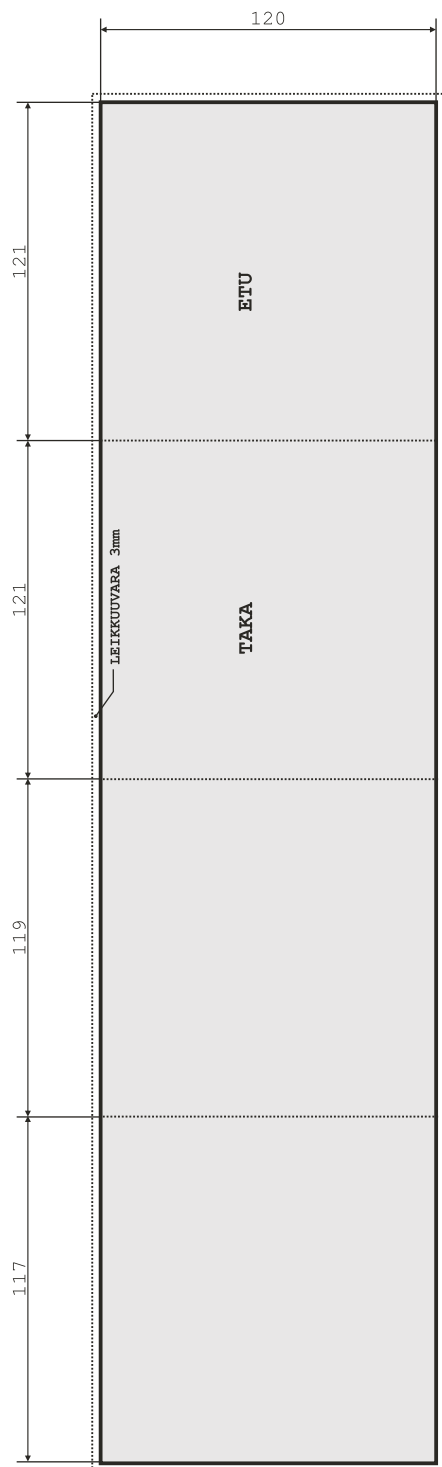

## CD ETULIPUKE, 8 SIVUA, O-TAITETTU

**KOKO:** 478 x 120 mm  
(lisäksi leikkuuvara 3 mm)

**PAINO:** Offsetpainatus  
(standardi CMYK väriskaala,  
erikoisvärit PANTONE)

**PAPERILAATU:** 150g Gloss

**HUOM!** Katso yleiset paino-ohjeet