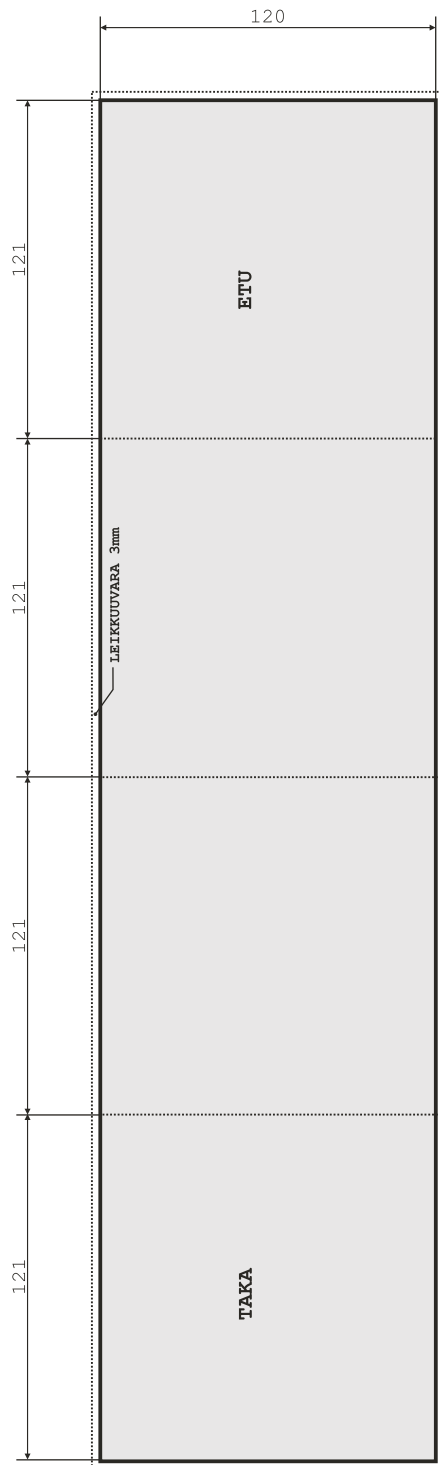

SONIC FACTORY

CD ETULIPUKE, 8 SIVUA, Z-TAITETTU

KOKO: 484 x 120 mm
(lisäksi leikkuuvara 3 mm)

PAINO: Offsetpainatus
(standardi CMYK väriskaala,
erikoisvärit PANTONE)

PAPERILAATU: 150g Gloss

HUOM! Katso yleiset paino-ohjeet