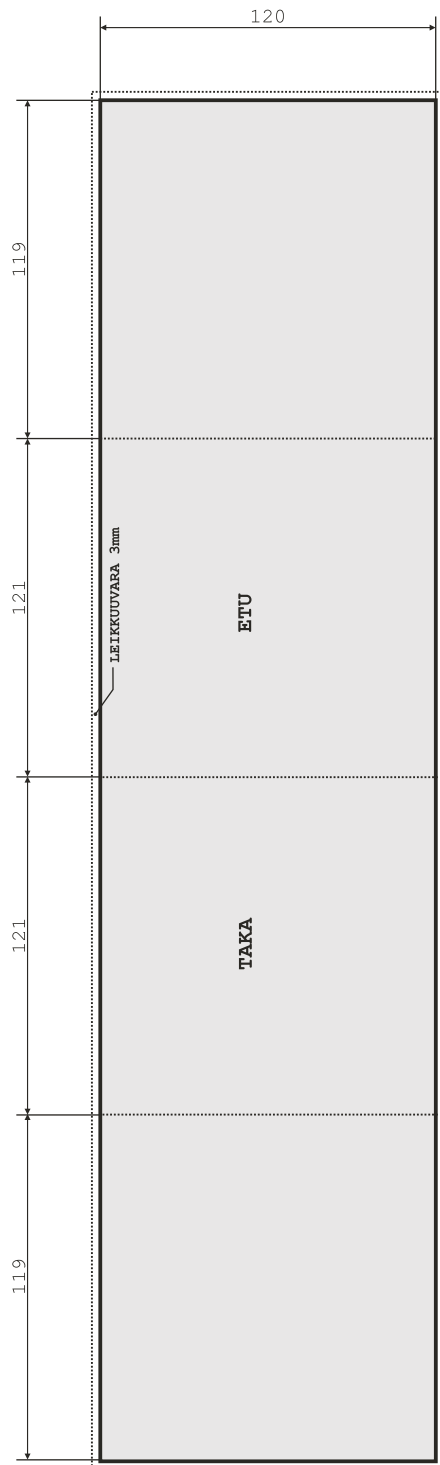

SONIC FACTORY

CD ETULIPUKE, 8 SIVUA, ZO-TAITETTU

KOKO: 480 x 120 mm
(lisäksi leikkuuvara 3 mm)

PAINO: Offsetpainatus
(standardi CMYK väriskaala,
erikoisvärit PANTONE)

PAPERILAATU: 150g Gloss

HUOM! Katso yleiset paino-ohjeet