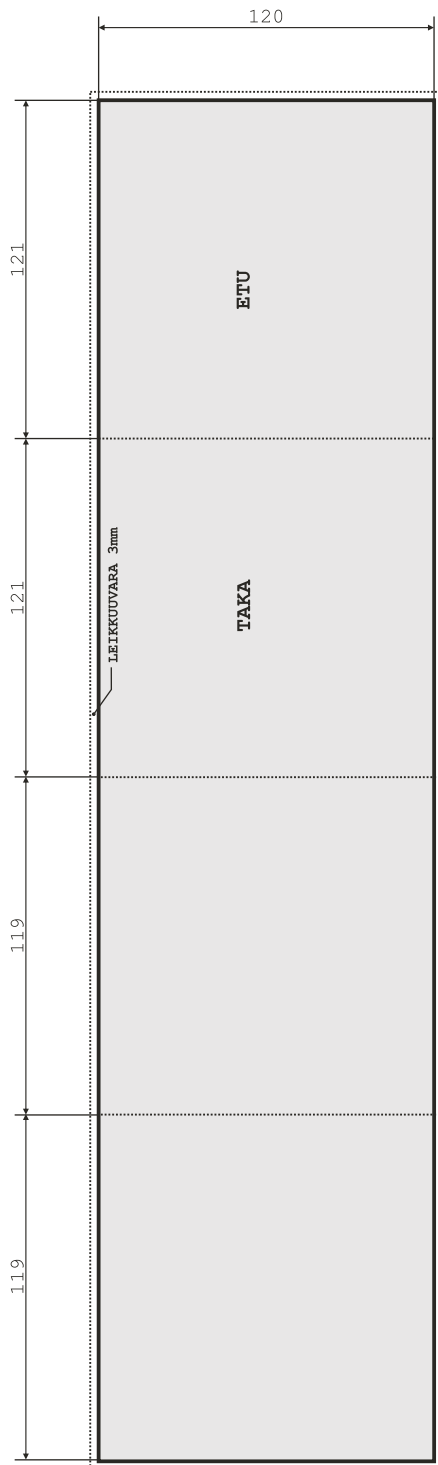

SONIC FACTORY

CD ETULIPUKE, 8 SIVUA, ZZ-TAITETTU

KOKO: 480 x 120 mm
(lisäksi leikkuuvara 3 mm)

PAINO: Offsetpainatus
(standardi CMYK väriskaala,
erikoisvärit PANTONE)

PAPERILAATU: 150g Gloss

HUOM! Katso yleiset paino-ohjeet