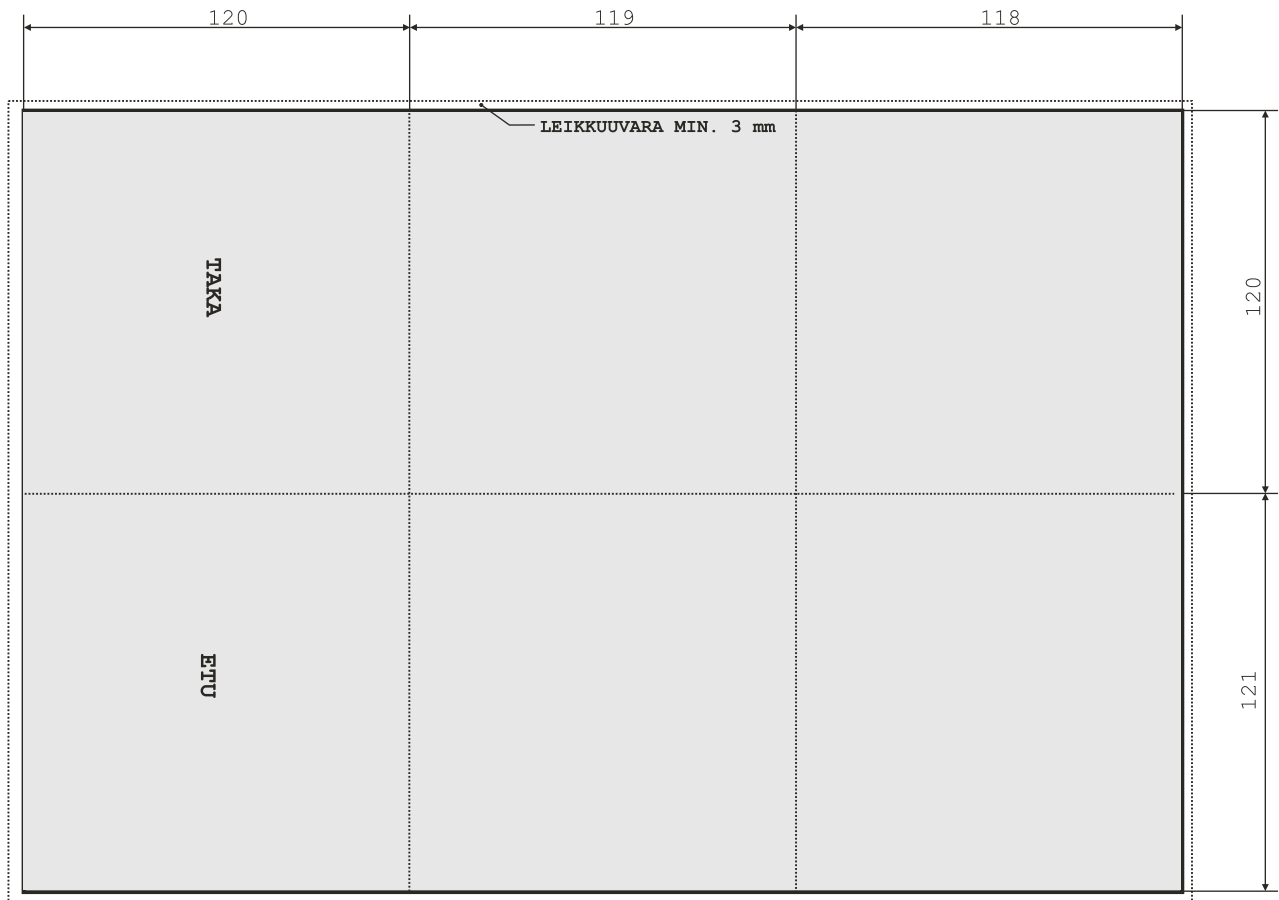

SONIC FACTORY

CD LIPUKE, 12 SIVUA, JULISTE

KOKO: 357 x 241mm
(lisäksi leikkuuvara 3 mm)

PAINO: Offsetpainatus
(standardi CMYK väriskaala,
erikoisvärit PANTONE)

PAPERILAATU: 115g Gloss

HUOM! Katso yleiset paino-ohjeet