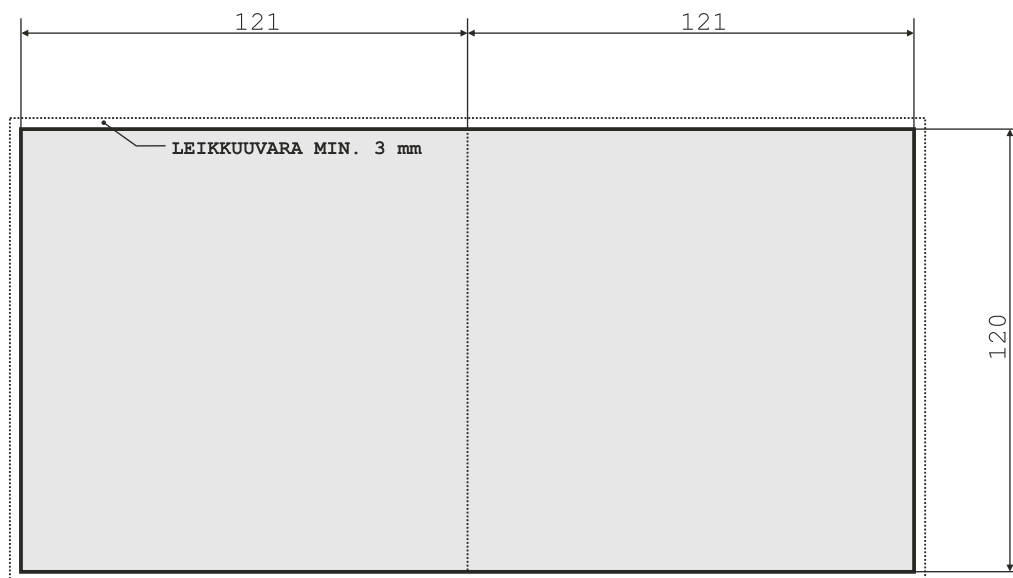

SONIC FACTORY

CD LIPUKE 8-32 SIVUA, NIDOTTU VIHKO (STAPLED BOOKLET)

KOKO 242 x 120 mm
(lisäksi leikkuuvara 3 mm)

PAINO: Offsetpainatus
(standardi CMYK väriskaala, erikoisvärit PANTONE)

PAPERILAATU: Vihko 8 - 24 sivua
- kansi 150g
- sisäsivut 150g

Vihko yli 24 sivua
- kansi 170g
- sisäsivut 115g

HUOM!

- Katso yleiset paino-ohjeet
- Katso ohje cd-lipukkeen sivupariaseinnistä
- Sivujen maximimäärä määräytyy pakkaustyypin mukaan