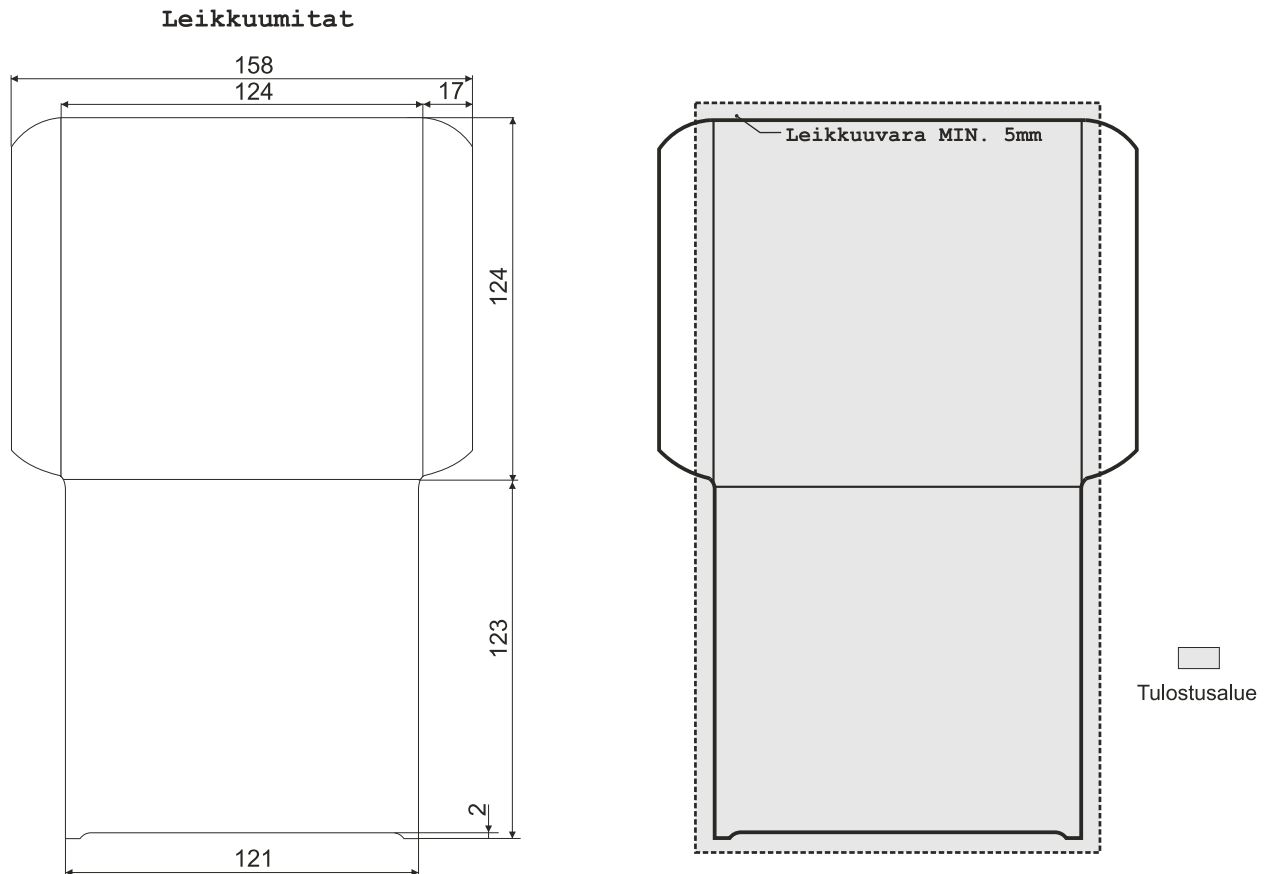

SONIC FACTORY

KARTONKIKOTELO (CARTON WALLET)

KOKO: 124 x 249 mm
(lisäksi leikkuuvara 3 mm)

PAINO: Offsetpainatus 4/0
(standardi CMYK väriskaala, erikoisvärit PANTONE)

PAPERILAATU: 200g standardi kartonki

HUOM! Katso yleiset paino-ohjeet