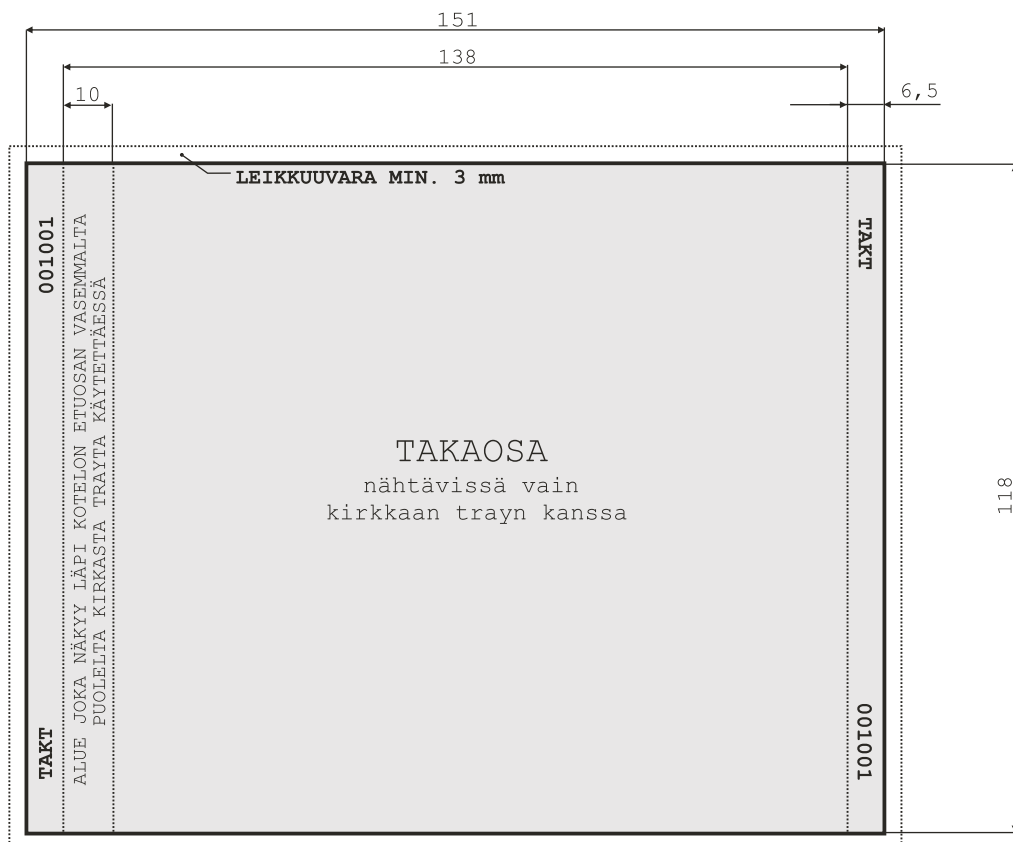

SONIC FACTORY

CD TAKALIPUKE (INLAY)

KOKO: 151 x 116 mm
(lisäksi leikkuuvara 3 mm)

PAINOTEKNIikka: Offsetpainatus
(standardi CMYK väriskaala, erikoisvärit PANTONE)

PAPERILAATU: 150g Gloss

HUOM! Katso yleiset paino-ohjeet
- Mittojen toleranssi: 0,2 mm